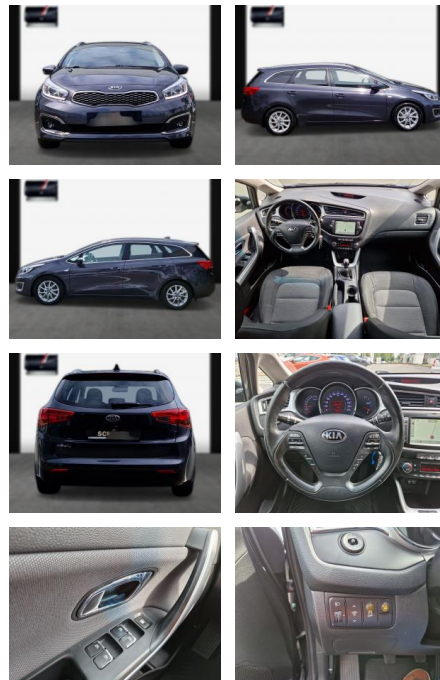

SA13-HL21386Angebotsnr.:

Erstzulassung:	Kilometer:	Farbe:	Leistung:	Kraftstoffart:
25.02.2017	92.800	Diverse	99 kW / 135 PS	Benzin

PREIS
12.520 €

FINANZIERUNGSBEISPIEL

Laufzeit: 60 Monate Anzahlung: 25 %
Basis-Finanzierung:* Mtl. Rate:
Zielraten-Finanzierung:** Mtl. Rate: **80 €**