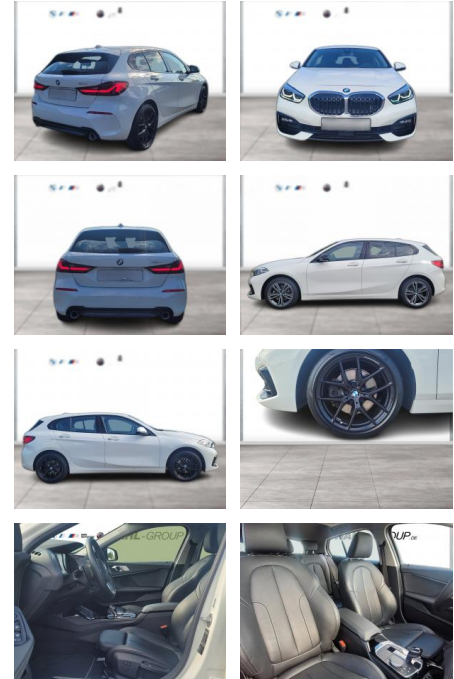

WG00-238583 Angebotsnr.:

Erstzulassung:	Kilometer:	Farbe:	Leistung:	Kraftstoffart:
01.03.2021	78.250	Weiß	110 kW / 150 PS	Diesel

PREIS
27.660 €

FINANZIERUNGSBEISPIEL
Laufzeit: 60 Monate Anzahlung: 25 %
Basis-Finanzierung:* Mtl. Rate:
Zielraten-Finanzierung:** **176 €**