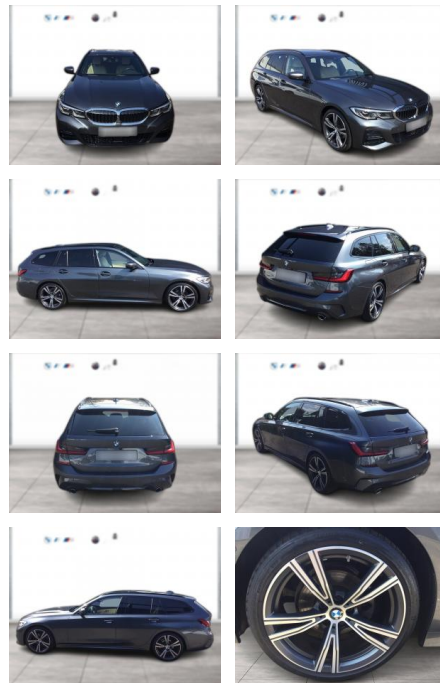

WG03-227054 **Angebotsnr.:**

Erstzulassung:	Kilometer:	Farbe:	Leistung:	Kraftstoffart:
01.03.2020	53.100	Grau	135 kW / 184 PS	Benzin

PREIS
35.280 €

FINANZIERUNGSBEISPIEL
Laufzeit: 60 Monate Anzahlung: 25 %
Basis-Finanzierung:* Mtl. Rate:
Zielraten-Finanzierung:** **224 €**