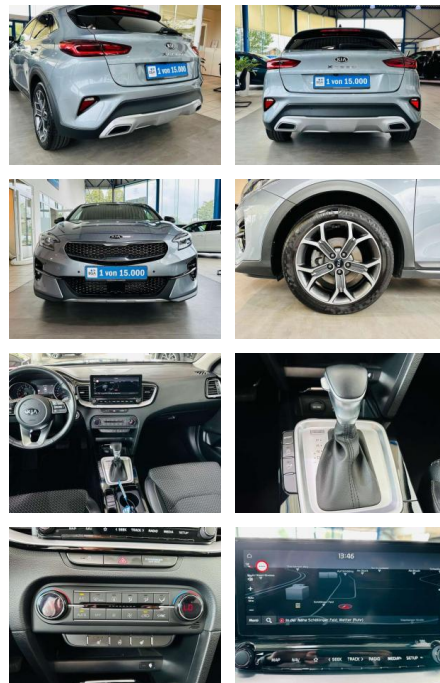

## Kia XCeed 1.5T-GDI Spirit Aut. LED PANO

AV01-069808-7 **Angebotsnr.:**

| Erstzulassung: | Kilometer: | Farbe: | Leistung:       | Kraftstoffart: | Verbr. komb. | CO2-Emission | CO2-Klasse (WLTP) |
|----------------|------------|--------|-----------------|----------------|--------------|--------------|-------------------|
| 01.09.2021     | 37.980     | silber | 118 kW / 160 PS | Benzin         | 6,4 l/100km  | 139 g/km     | E                 |