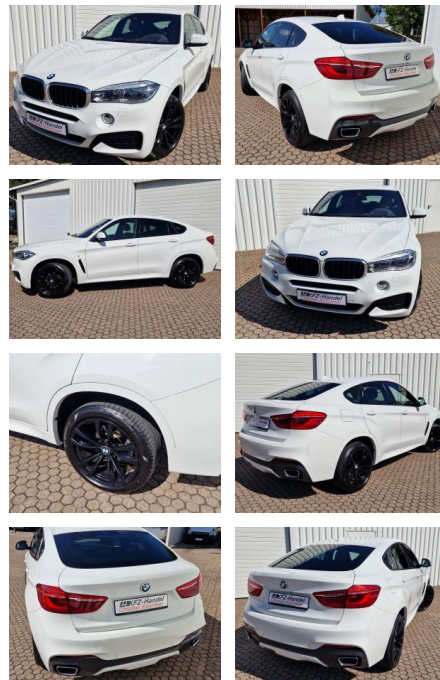

## BMW X6 xDrive\*ACC\*AHK\*HUD\*R-Cam\*M-Sport\*DAB\*LED

KK00-29-84391Angebotsnr.:

Erstzulassung:	Kilometer:	Farbe:	Leistung:	Kraftstoffart:
28.02.2020	67.850	Weiß	190 kW / 258 PS	Diesel

**PREIS**  
**51.750 €**