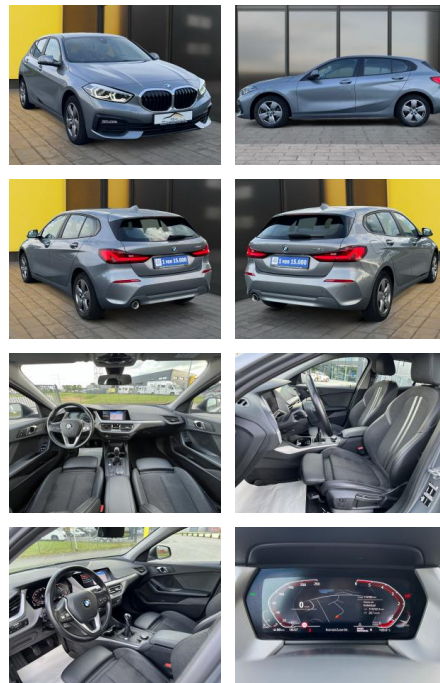

AB19-NB3-103Angebotsnr.:

Erstzulassung:	Kilometer:	Farbe:	Leistung:	Kraftstoffart:
08.04.2022	115.000	Grau	85 kW / 116 PS	Diesel

PREIS
18.710 €

FINANZIERUNGSBEISPIEL

Laufzeit: 60 Monate Anzahlung: 25 %
Basis-Finanzierung:* Mtl. Rate:
Zielraten-Finanzierung:** **119 €**