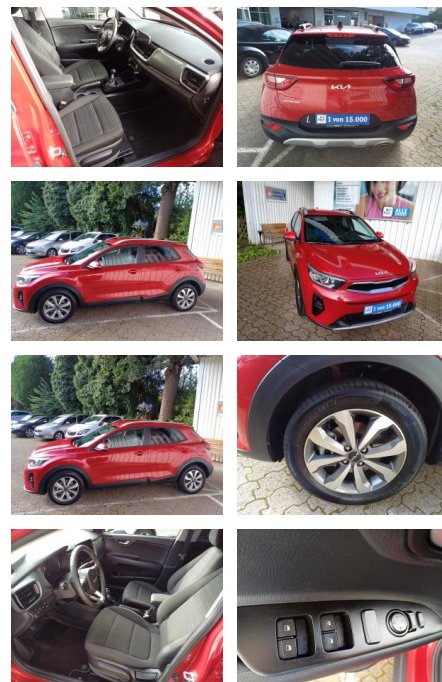

## Kia Stonic STONIC 1.2 VISION NAVI ALU PDC SHZ KA...

FL00-H6240H2Angebotsnr.:

Erstzulassung:	Kilometer:	Farbe:	Leistung:	Kraftstoffart:
21.04.2023	15.510	Rot	62 kW / 84 PS	Benzin

PREIS	FINANZIERUNGSBEISPIEL
<b>19.440 €</b>	Laufzeit: 60 Monate      Anzahlung: 25 %
	Basis-Finanzierung:*      Mtl. Rate:
	Zielraten-Finanzierung:** <b>123 €</b>