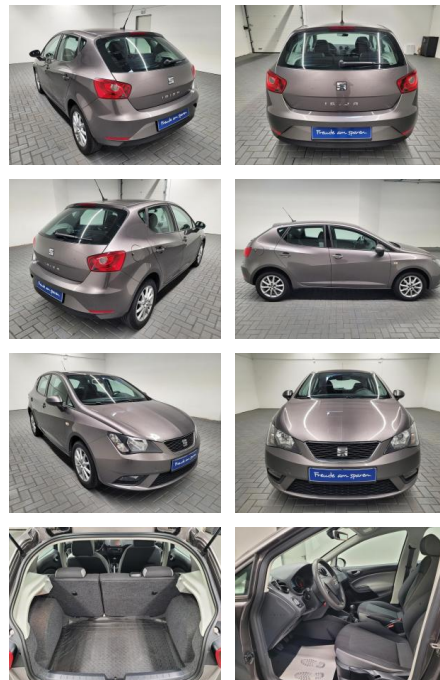

Autoservice Gordon Werner
Scherne 1a - 06268 Barnstädt - Tel.: 034771 / 734917

Ihr Ansprechpartner

Herr Gordon Werner
E-Mail: service@werner-automotive.de
Telefon: 034771 734917

Seat Ibiza Style Navi/Klimaaut./PDC/Tempomat

AM35-26465 **Angebotsnr.:**

Erstzulassung:	Kilometer:	Farbe:	Leistung:	Kraftstoffart:
01.03.2016	89.980		70 kW / 95 PS	Benzin

PREIS
12.820 €

FINANZIERUNGSBEISPIEL
Laufzeit: 60 Monate Anzahlung: 25 %
Basis-Finanzierung:* Mtl. Rate:
Zielraten-Finanzierung:** Mtl. Rate: **81 €**