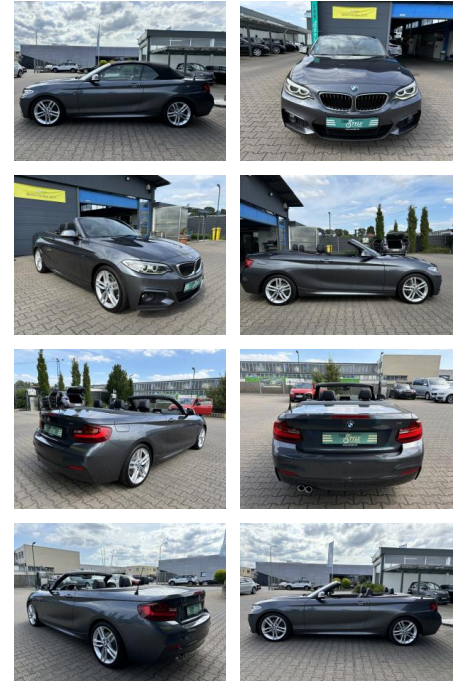

## BMW 225d M SPORT PAKET SHZ NAVI PDC HiFi

CS01-FO240726 Angebotsnr.:

<b>Erstzulassung:</b>	<b>Kilometer:</b>	<b>Farbe:</b>	<b>Leistung:</b>	<b>Kraftstoffart:</b>
17.05.2016	87.500	grau	165 kW / 224 PS	Diesel