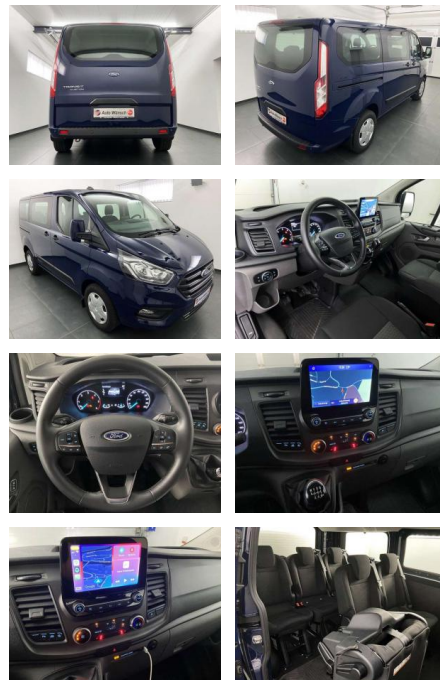

## Ford Transit Custom 320 L1H1 VA Trend Navi

AW48-0066\_1658 gebotsnr.:

Erstzulassung:	Kilometer:	Farbe:	Leistung:	Kraftstoffart:	Verbr. komb.	CO2-Emission	CO2-Klasse (WLTP)
01.02.2023	8.840	Blau	96 kW / 131 PS	Benzin	7,9 l/100km	206 g/km	G

**PREIS**  
**40.020 €**