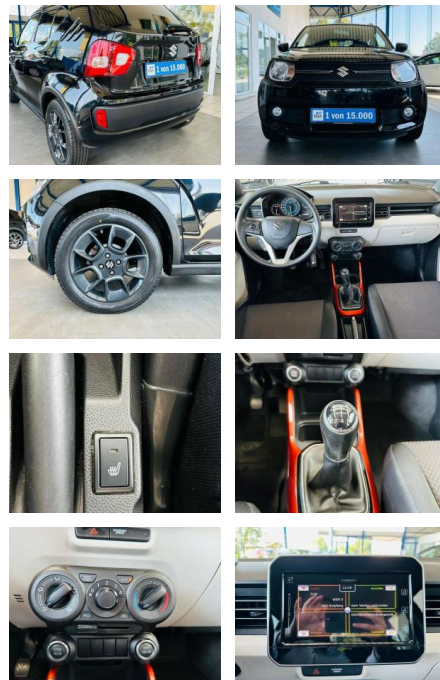

Ihr Ansprechpartner

Herr Gordon Werner
E-Mail: service@werner-automotive.de
Telefon: 034771 734917

Autoservice Gordon Werner
Scherne 1a - 06268 Barnstädt - Tel.: 034771 / 734917

Suzuki Ignis 1.2 DualJet Comfort Kamera SHZ

AV01-130113-2 Angebotsnr.:

Erstzulassung:	Kilometer:	Farbe:	Leistung:	Kraftstoffart:
01.10.2017	121.400	Schwarz	66 kW / 90 PS	Benzin

PREIS
10.420 €

FINANZIERUNGSBEISPIEL
Laufzeit: 60 Monate   Anzahlung: 25 %
Basis-Finanzierung:*   Mtl. Rate:
Zielraten-Finanzierung:**   Mtl. Rate: **66 €**

* Basisfinanzierung: Anzahlung: 2.605 Euro, Laufzeit: 60 Monate, Nettodarlehen: 7.815 Euro, Gesamtbetrag: 11.200 Euro, Zinssätze: 3.92% Sollz. (gebunden), 3.99% eff.
** Zielratenfinanzierung: Anzahlung: 2.605 Euro, Laufzeit: 60 Monate, Nettodarlehen: 7.815 Euro, Zielrate: 5.210 Euro, Gesamtbetrag: 11.719 Euro, Zinssätze: 3.92% Sollz. (gebunden), 3.99% eff.,

Vermittlung für: Santander Consumer Bank
Repräsentatives Beispiel gem. § 17 Abs. 4 PAngV. Diese Finanzierungsangebote sind Beispiele. Gerne ermitteln wir für Sie Ihr individuelles Angebot.

Ausstattung

Multimedia

- Radio

Weiteres

- 1 von 15.000 Fahrzeugen - Besonderheiten Rückfahrkamera Klimaanlage Sitzheizung vorn Verglasung hinten abgedunkelt Audiosystem (inkl. DAB+) mit Smartphone-Anbindung inkl. Bluetooth-Freisprecheinrichtung (Audiobedienung am Lenkrad) Apple Car Play / Android Auto Serienausstattung 4 Lautsprecher Airbag Beifahrerseite abschaltbar Airbag Fahrer-/Beifahrerseite Antriebsart: Frontantrieb Ausführung Comfort Automatische Fahrlichtschaltung / Lichtsensor Außenspiegel Wagenfarbe Außenspiegel elektr. verstellbar Außenspiegel heizbar Bremsassistent Dachreling silber (Dachreling)

- 2 Ltr. - 66 kW 16V DualJet KAT Multifunktionsanzeige Radstand 2435 mm Reifen-Reparaturkit Reifendruck-Kontrollsystem Rücksitz geteilt / klappbar Rücksitzlehne klappbar Rücksitzlehnen neigungsverstellbar Schadstoffarm nach Abgasnorm Euro 6 Seitenairbag vorn Seitenaufprallschutz Sitz vorn links höhenverstellbar Sonnenblende links mit Spiegel Start/Stop-Anlage Tagfahrlicht LED Türgriffe außen Wagenfarbe Türgriffe innen verchromt USB-Anschluss Verglasung getönt Warnanlage für Sicherheitsgurte Zentralverriegelung mit Fernbedienung Änderungen Irrtümer vorbehalten

STÄNDIG ÜBER 15.000 FAHRZEUGE IM BESTAND!