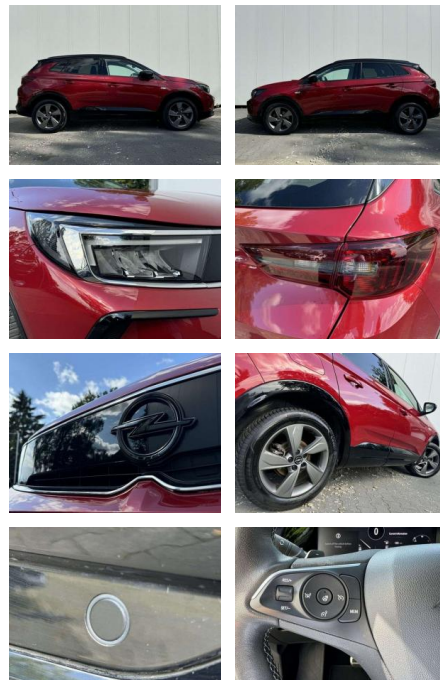

Ihr Ansprechpartner

Herr Gordon Werner
E-Mail: service@werner-automotive.de
Telefon: 034771 734917

Autoservice Gordon Werner
Scherne 1a - 06268 Barnstädt - Tel.: 034771 / 734917

Opel Grandland Aut~LR+WSS

AP08-310828 **Angebotsnr.:**

Erstzulassung:	Kilometer:	Farbe:	Leistung:	Kraftstoffart:	Verbr. komb.	CO2-Emission	CO2-Klasse (WLTP)
01.03.2023	22.200	Rot	96 kW / 131 PS	Benzin	6,5 l/100km	146 g/km	E

PREIS
27.860 €

FINANZIERUNGSBEISPIEL

Laufzeit: 60 Monate   Anzahlung: 25 %
Basis-Finanzierung:*   Mtl. Rate:
Zielraten-Finanzierung:** **177 €**

* Basisfinanzierung: Anzahlung: 6.965 Euro, Laufzeit: 60 Monate, Nettodarlehen: 20.895 Euro, Gesamtbetrag: 29.944 Euro, Zinssätze: 3.92% Sollz. (gebunden), 3.99% eff.
** Zielratenfinanzierung: Anzahlung: 6.965 Euro, Laufzeit: 60 Monate, Nettodarlehen: 20.895 Euro, Zielrate: 13.930 Euro, Gesamtbetrag: 31.334 Euro, Zinssätze: 3.92% Sollz. (gebunden), 3.99% eff.,

Vermittlung für: Santander Consumer Bank
Repräsentatives Beispiel gem. § 17 Abs. 4 PAngV. Diese Finanzierungsangebote sind Beispiele. Gerne ermitteln wir für Sie Ihr individuelles Angebot.

Ausstattung

Sicherheit

- Anti-Blockiersystem ABS

Multimedia

- Radio

Weiteres

- 360° Kamera Park & Go Premium
- Touchscreen Display LED-Scheinwerfer
- Sitzheizung Lenkradheizung 18"
- Leichtmetallfelgen Radio: Multimedia
- Navi Pro Apple CarPlay Android Auto
- Bluetooth Freisprecheinrichtung
- Lederlenkrad inkl. Fernbedienung
- Toter-Winkel-Warner Spurassistent
- Geschwindigkeitsregler Innenrückspiegel
- automatisch abdunkelnd Außenspiegel el. verst. beh. el. anklappbar
- Klimatisierungsautomatik Zwei-Zonen
- Radiozubehör: Digitaler Radioempfang
- DAB+ Fernlichtassistent Getriebe:

- beide klappbar Ablagefächer Airbag Fahrer- und Bei.seite"Full-Size" Airbag:
- Front- und Seitensairbags Airbag: Kopfairbags
- vorn und hinten auß Lackierung: Metallic USB-Anschluss
- Unterfahrerschutz-Optik
- v./h.Hochglanzschw Steckdose
- 12 Volt Start/Stop System Mittelarmlehne
- verschiebbar
- vorn
- inkl Make-up-Spiegel in Sonnenblende
- beleuch Lenkrad
- höhen- und längsverstellbar
- Elektronische Bremskraftverteilung (EBV)
- Elektronisches Stabilitätsprogramm Plus
- Kopfstützen vorn
- höheninstellbar Fensterheber elektrisch v. u. h.
- Frontkollisionswarner Kindersicherung in den hinteren Türen Heckscheibenwischer

- Dax/Palladium Medium Kopfstützen (3) hinten
- höheninstellbar Sitz: Rücksitzl.i.Verhält.40:60 t.
- v. Sitze: Komfortsitze
- vorn Sicherheitsgurte Servolenkung
- geschwindigkeitabhängig Rückfahrkamera Reifendruck-Warnung RDC
- Regensensor Drehzahlmesser
- Innenraumbeleuchtung v./h.Highlight 2.
- WIR KAUFEN DEIN AUTO Ihnen Ihr neues Auto auch bis zu Ihrer Haustüre. Wir rüsten für sie nach: - Anhängerkupplung Preis auf Anfrage
- Mailling - anrufen - kennenlernen - vertrauen Finanzierung und Leasing: - zum Tages-TOP-Zins - mit und ohne Anzahlung - mit und ohne Schlussrate - flexible Laufzeiten - Sonder- und Schlusstilgung jederzeit möglich - gerne auch mit Ablöse Ihres Vorkredits

STÄNDIG ÜBER 15.000 FAHRZEUGE IM BESTAND!