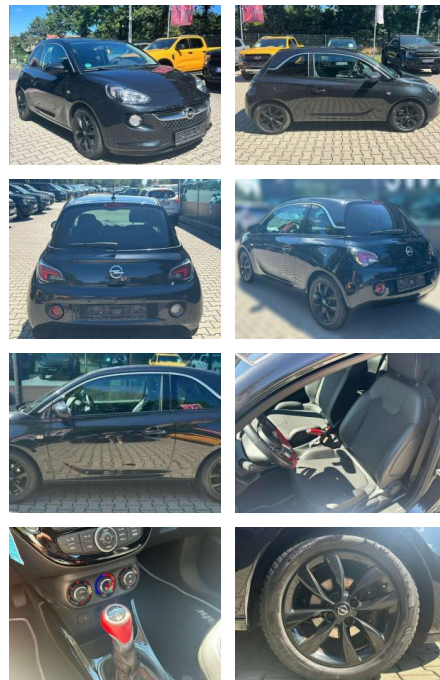

Ihr Ansprechpartner

Herr Gordon Werner
E-Mail: service@werner-automotive.de
Telefon: 034771 734917

Autoservice Gordon Werner
Scherne 1a - 06268 Barnstädt - Tel.: 034771 / 734917

Opel Adam 1.2 Jam

JW00-UN-8573Angebotnr.:

Erstzulassung:	Kilometer:	Farbe:	Leistung:	Kraftstoffart:	Verbr. komb.	CO2-Emission	CO2-Klasse (WLTP)
01.06.2016	81.900	Schwarz	51 kW / 69 PS	Benzin	5,3 l/100km	126 g/km	D

PREIS
8.600 €

FINANZIERUNGSBEISPIEL

- Anti-Blockiersystem ABS

Multimedia

- Radio

Weiteres

- Fahrzeugnummer: UN-8573
- Farbe Karbonschwarz
- aus 2.Hd. alle Inspektionen Sondermodell Jam
- 12 Monate Garantie
- Meistergeprüft
- FZ fährt bitte exakten KM Stand erfragen
- Sonderausstattung: Sitzheizung
- Klimaautomatik
- Alus 16
- Interior Color "Red" - Akzente im Lederlenkrad in Rot - Schaltknäuf in Rot - Handbremshebel in Rot Info-Display

- groß
- Interieur-Color-Paket
- Klimaautomatik
- LM-Felgen 6
- 5x16 (Horns
- Midnight Black)
- Metallic-/Mineraleffekt-Lackierung
- Parkpilotsystem hinten
- Raucher-Paket
- Sitz vorn rechts höhenverstellbar
- Sitzbezug / Polsterung: Stoff / Ledernachbildung
- Wärmeschutzverglasung hinten abgedunkelt (Solar-Protect) Weitere Ausstattung A-Z: Airbag Beifahrerseite abschaltbar
- Airbag Fahrer-/Beifahrerseite
- Audiosystem CD 3.0 BT (Radio/CD-Player / Bluetooth)
- Außenspiegel elektr. verstell- und heizbar und manuell anklappbar