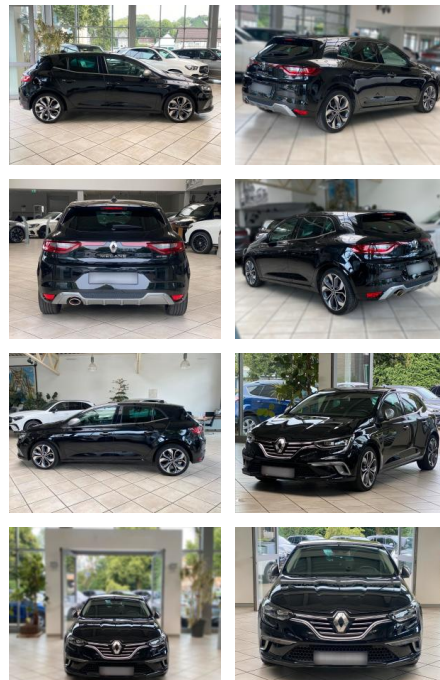

LA05-15-38935Angebotsnr.:

Erstzulassung:	Kilometer:	Farbe:	Leistung:	Kraftstoffart:	Verbr. komb.	CO2-Emission	CO2-Klasse (WLTP)
06.11.2019	52.345	Diverse	117 kW / 159 PS	Benzin	5,7 l/100km	131 g/km	D

PREIS
19.740 €