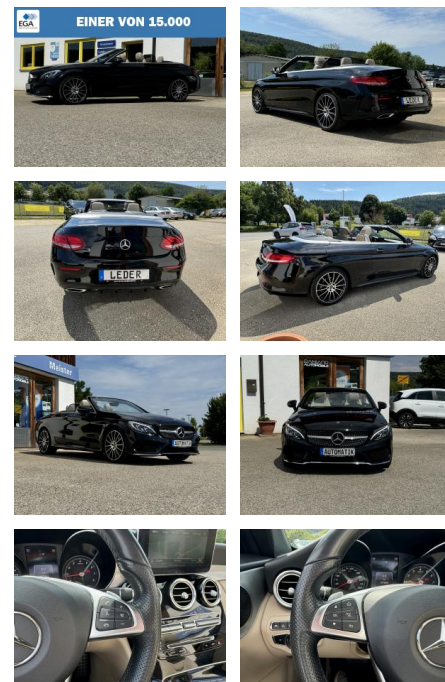

Ihr Ansprechpartner

Herr Gordon Werner
E-Mail: service@werner-automotive.de
Telefon: 034771 734917

Autoservice Gordon Werner
Scherne 1a - 06268 Barnstädt - Tel.: 034771 / 734917

Mercedes-Benz C 250 AMG Line /LED/Airscarf/AIRCA...

DA04-ED2407-2018-04-14

Erstzulassung:	Kilometer:	Farbe:	Leistung:	Kraftstoffart:
05.04.2018	108.000	Schwarz	155 kW / 211 PS	Benzin

PREIS	FINANZIERUNGSBEISPIEL	
31.060 €	Laufzeit: 60 Monate	Anzahlung: 25 %
	Basis-Finanzierung:**	Mtl. Rate:
	Zielraten-Finanzierung:**	197 €

Ausstattung

Besonderheiten

- **Sonderausstattung:**
- Ablage-Paket
- Aircap
- Akustik-Verdeck schwarz
- Ambiente-Beleuchtung
- AMG-Line Interieur (Innenraumlicht-Paket+Edelstahlpedale Sportdesign+Innenhimmel schwarz+Polsterung: Ledernachbildung Artico/Dinamica+Innenausstattung: Edelholz Esche. schwarz+Lederlenkrad (Sport) mit Multifunktion+Lenkrad mit Schaltwippen/-tasten+Fahrassistenz-System: Agility Select / Dynamic Select (Fahrmodusschalter))
- Audio-Navigationssystem: COMAND Online (Touchpad Mittelkonsole)
- Cabrio-Komfort-Paket
- Diebstahlschutz-Paket
- Fahrassistenz-Paket: Spur (Außenspiegel)