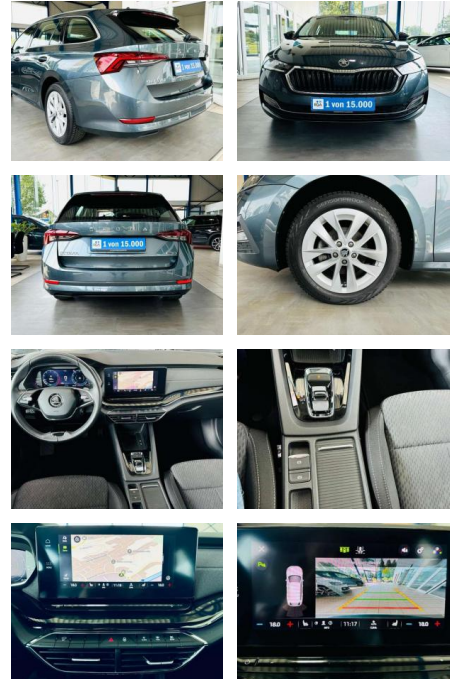

## Skoda Octavia 1.5TSI Style DSG LED Nav Kamera

AV01-190710-1Angebotsnr.:

<b>Erstzulassung:</b>	<b>Kilometer:</b>	<b>Farbe:</b>	<b>Leistung:</b>	<b>Kraftstoffart:</b>
01.07.2021	54.700	grau	110 kW / 150 PS	Benzin