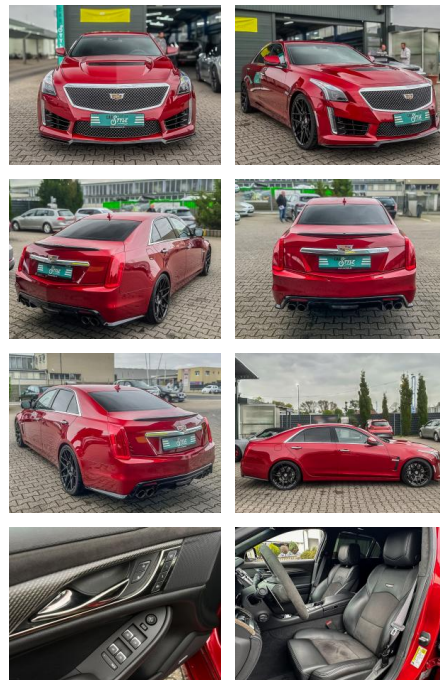

CS01-FO240724 Angebotsnr.:

Erstzulassung:	Kilometer:	Farbe:	Leistung:	Kraftstoffart:
24.03.2016	51.050	Rot	477 kW / 649 PS	Benzin

PREIS
55.760 €

FINANZIERUNGSBEISPIEL
 Laufzeit: 60 Monate Anzahlung: 25 %
 Basis-Finanzierung:* Mtl. Rate:
 Zielraten-Finanzierung:** **354 €**