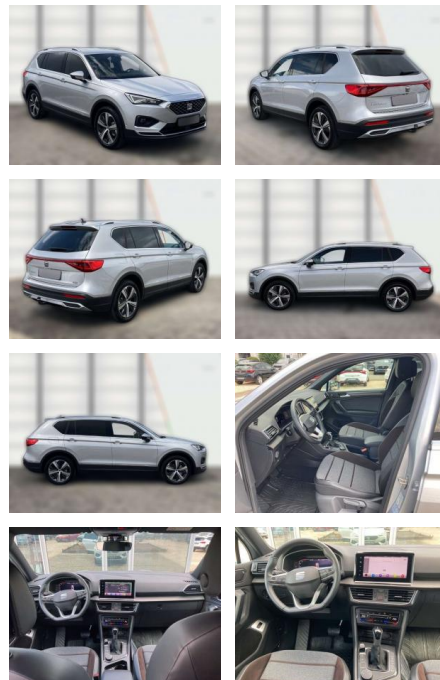

BA02-SI-3626 **Angebotsnr.:**

Erstzulassung:	Kilometer:	Farbe:	Leistung:	Kraftstoffart:
01.02.2022	37.500	Silber	110 kW / 150 PS	Benzin

PREIS
33.420 €

FINANZIERUNGSBEISPIEL
Laufzeit: 60 Monate Anzahlung: 25 %
Basis-Finanzierung:* Mtl. Rate:
Zielraten-Finanzierung:** **212 €**