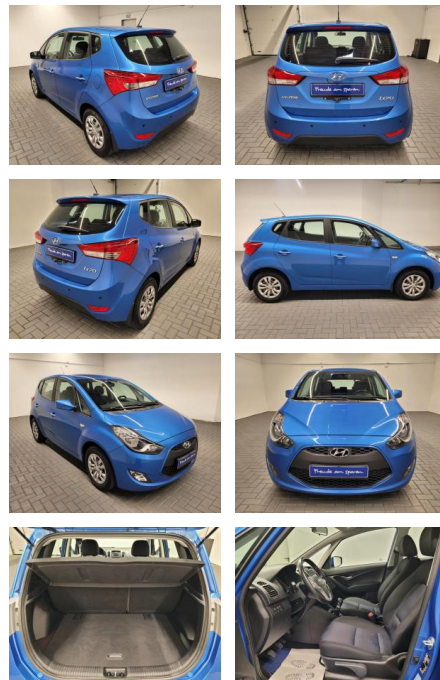

## Hyundai ix20 PDC/Radio-CD/USB/Klima/Start-/Stop

AM35-26386 **Angebotsnr.:**

<b>Erstzulassung:</b>	<b>Kilometer:</b>	<b>Farbe:</b>	<b>Leistung:</b>	<b>Kraftstoffart:</b>
05.04.2017	54.030		92 kW / 125 PS	Benzin