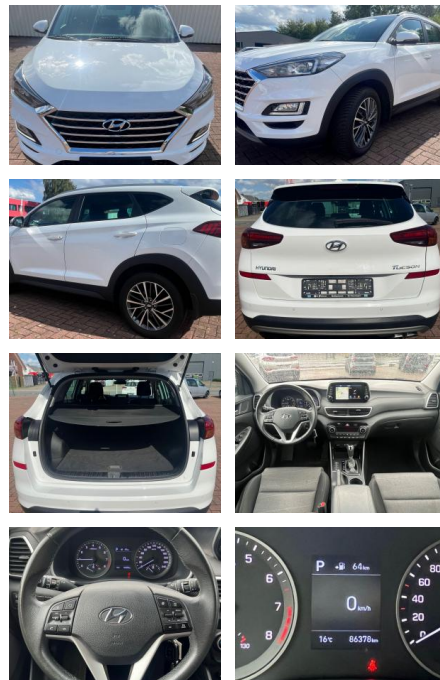

AP19-91695 **Angebotsnr.:**

Erstzulassung:	Kilometer:	Farbe:	Leistung:	Kraftstoffart:	Verbr. komb.	CO2-Emission	CO2-Klasse (WLTP)
06.06.2019	86.378	Diverse	130 kW / 177 PS	Benzin	6,9 l/100km	165 g/km	

PREIS
21.060 €