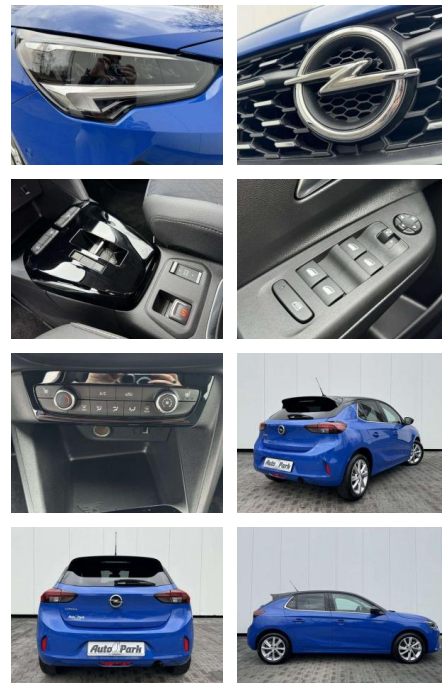

AP08-310121 **Angebotsnr.:**

Erstzulassung:	Kilometer:	Farbe:	Leistung:	Kraftstoffart:	Verbr. komb.	CO2-Emission	CO2-Klasse (WLTP)
01.12.2022	26.950	Blau	74 kW / 101 PS	Benzin	5,6 l/100km	127 g/km	D

PREIS
18.590 €