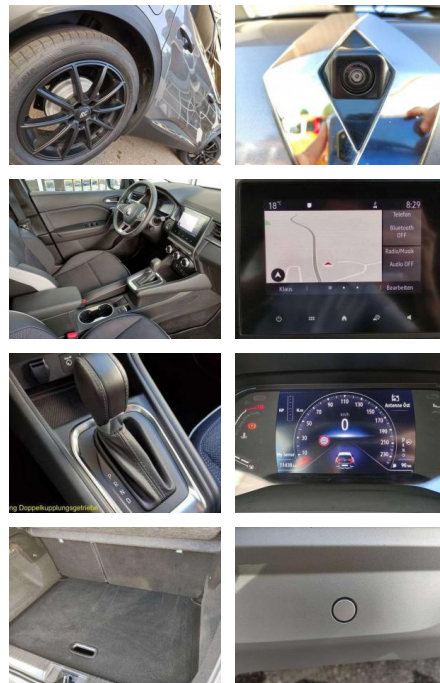

Ihr Ansprechpartner

Herr Gordon Werner
E-Mail: service@werner-automotive.de
Telefon: 034771 734917

Autoservice Gordon Werner
Scherne 1a - 06268 Barnstädt - Tel.: 034771 / 734917

Renault Captur Captur TCe 140 EDC GPF

AP08-309605 **Angebotsnr.:**

Erstzulassung:	Kilometer:	Farbe:	Leistung:	Kraftstoffart:	Verbr. komb.	CO2-Emission	CO2-Klasse (WLTP)
01.09.2021	33.000	grau	103 kW / 140 PS	Benzin	6,0 l/100km	136 g/km	E

PREIS
21.580 €

FINANZIERUNGSBEISPIEL

Laufzeit: 60 Monate   Anzahlung: 25 %
Basis-Finanzierung:*   Mtl. Rate:
Zielraten-Finanzierung:** **137 €**

* Basisfinanzierung: Anzahlung: 5.395 Euro, Laufzeit: 60 Monate, Nettodarlehen: 16.185 Euro, Gesamtbetrag: 23.194 Euro, Zinssätze: 3.92% Sollz. (gebunden), 3.99% eff.
** Zielratenfinanzierung: Anzahlung: 5.395 Euro, Laufzeit: 60 Monate, Nettodarlehen: 16.185 Euro, Zielrate: 10.790 Euro, Gesamtbetrag: 24.271 Euro, Zinssätze: 3.92% Sollz. (gebunden), 3.99% eff.,

Vermittlung für: Santander Consumer Bank
Repräsentatives Beispiel gem. § 17 Abs. 4 PAngV. Diese Finanzierungsangebote sind Beispiele. Gerne ermitteln wir für Sie Ihr individuelles Angebot.

Ausstattung

Sicherheit

- Anti-Blockiersystem ABS

Weiteres

- Klimaautomatik Alufelgen 18 Zoll
  Ambientebeleuchtung Digitales Kombiinstrument DYNAMIC SELECT ECO Mode zur Reichweitenoptimierung
- Sch Einparkhilfe vorne und hinten
  Geschwindigkeits-Regelanlage (GRA)
  Getriebe: 7-Gang Doppelkupplungsgetriebe
  Isofix-Kindersitzbefestigung Beif.hint.
  Lenkrad in Lederoptik Lenkrad mit Schaltwippen Lichtsensor Keyless Access
  Schlüsselloses Schließ- und Starsys
  Multifunktionslenkrad Navigation
  Rückfahrkamera Sitze: Rücksitzbank umklappbar Tempopilot mit Geschwindigkeitsbegrenzer
  Verkehrszeichenerkennung
  Voll-LED-Scheinwerfer LED PURE VISION

- el.einstell-und beheizbar Airbags Fahrer
- Beifahr.
- Kopf.
- Seiten ABS mit el. Bremskraftverteilung (EBV) Räder: Notrad mit Wagenheber LED-Rückleuchten Standard Lenkrad höhen- und tiefenverstellbar
  Tagfahrlicht Sitze: Fahrersitz höhenverstellbar Wegfahrsperre Zentralverriegelung mit Funkfernbedienun
  eCall-Notrufsystem Servolenkung
  Reifendruckkontrollsystem
  Ottopartikelfilter Mittelkonsole
- Becherhalter
- Armlehne Sitzheizung pro Sitz 295 Euro
  Aufpreis Ihnen Ihr neues Auto auch bis zu Ihrer Haustüre. : -
  Anhängerkupplung (Preis auf Anfrage) -
  Sitzheizung pro Sitz 295
- - Mailling - anrufen - kennenlernen -
  vertrauen Finanzierung und Leasing: -