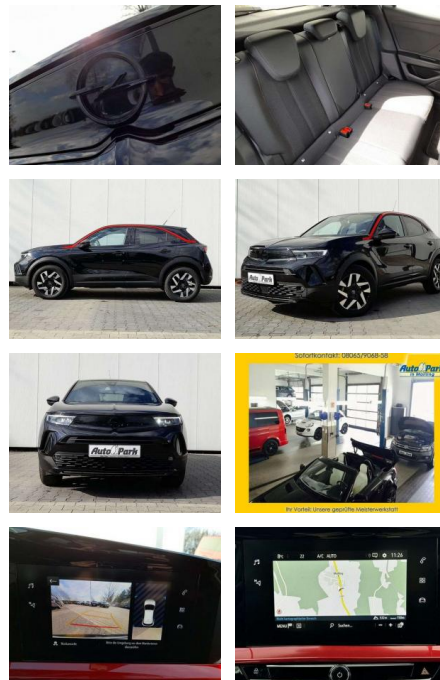

AP08-310150 **Angebotsnr.:**

Erstzulassung:	Kilometer:	Farbe:	Leistung:	Kraftstoffart:	Verbr. komb.	CO2-Emission	CO2-Klasse (WLTP)
01.07.2022	10.700	Schwarz	96 kW / 131 PS	Benzin	5,9 l/100km	134 g/km	D