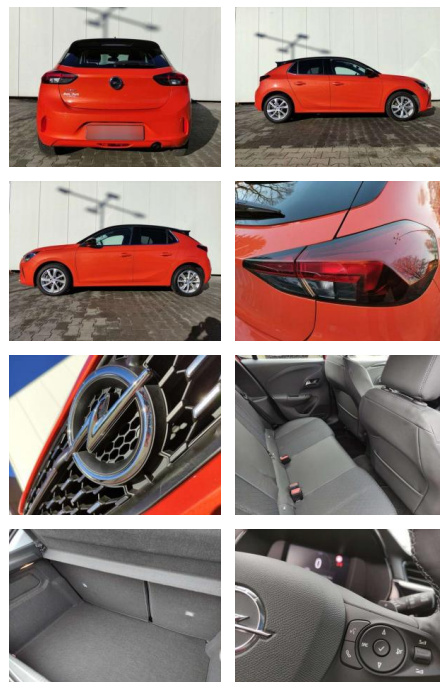

AP08-310742 **Angebotsnr.:**

Erstzulassung:	Kilometer:	Farbe:	Leistung:	Kraftstoffart:	Verbr. komb.	CO2-Emission	CO2-Klasse (WLTP)
01.02.2023	11.000		74 kW / 101 PS	Benzin	5,6 l/100km	127 g/km	D

PREIS
19.620 €