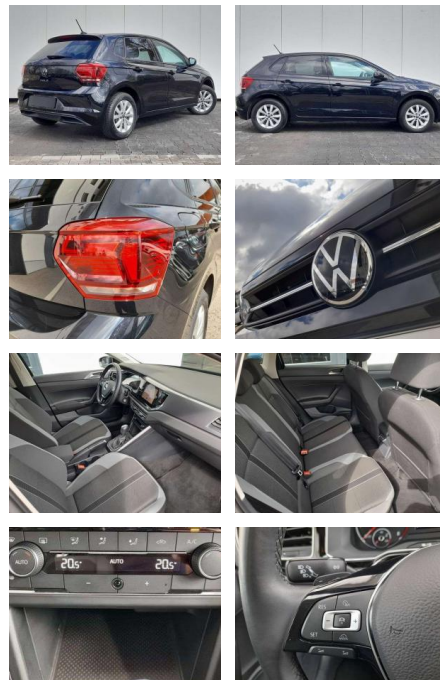

Ihr Ansprechpartner

Herr Gordon Werner
E-Mail: service@werner-automotive.de
Telefon: 034771 734917

Autoservice Gordon Werner
Scherne 1a - 06268 Barnstädt - Tel.: 034771 / 734917

Volkswagen Polo Polo 1.0 TSI DSG OPF Highline

AP08-310319 **Angebotsnr.:**

Erstzulassung:	Kilometer:	Farbe:	Leistung:	Kraftstoffart:	Verbr. komb.	CO2-Emission	CO2-Klasse (WLTP)
01.06.2021	59.000	Schwarz	70 kW / 95 PS	Benzin	4,7 l/100km	108 g/km	C

PREIS
19.620 €

FINANZIERUNGSBEISPIEL
Laufzeit: 60 Monate   Anzahlung: 25 %
Basis-Finanzierung:*   Mtl. Rate:
Zielraten-Finanzierung:** **125 €**

* Basisfinanzierung: Anzahlung: 4.905 Euro, Laufzeit: 60 Monate, Nettodarlehen: 14.715 Euro, Gesamtbetrag: 21.088 Euro, Zinssätze: 3.92% Sollz. (gebunden), 3.99% eff.
** Zielratenfinanzierung: Anzahlung: 4.905 Euro, Laufzeit: 60 Monate, Nettodarlehen: 14.715 Euro, Zielrate: 9.810 Euro, Gesamtbetrag: 22.066 Euro, Zinssätze: 3.92% Sollz. (gebunden), 3.99% eff.,

Vermittlung für: Santander Consumer Bank
Repräsentatives Beispiel gem. § 17 Abs. 4 PAngV. Diese Finanzierungsangebote sind Beispiele. Gerne ermitteln wir für Sie Ihr individuelles Angebot.

Ausstattung

Multimedia

- Radio

Weiteres

- Automatische Distanzregel ACC stop & go
- Klimaanlage "Climatronic"
- LED-Scheinwerfer Lackierung: Perleffekt
- Lenkrad: Multifunkt. Lederlenkr. m. Schaltw. Navigat "DiscoverMedia" inkl. "Stream&Int."
- Paket: Licht und Sicht Räder: Ganzjahresreifen (4) 185/65 R 15
- Rückleuchten in LED-Technik Seitens. hinten/Hecks. abged. Ablagetaschen an den Rücks. d. Vordersi. Airbag Fahrer- und Beifahrerseite Airbag
- Kopfairbagsystem Front und Fond
- Ambientebeleuchtung Automatische Fahrlichtsteu. m. Tagfahr. Außentemperaturanzeige Berganfahrassistent Bremsleuchte
- dritte Chrom-Applikationen Colorglas

- grün
- seitlich u. hinten Dachhimmel in Ceramic Dekoreinlagen in Deep Iron
- Metallic Einparkhilfe
- Elektronisches-Stabilitäts-Programm ESP
- Frischluftansaugung mit Aktivkohlefilter
- Frontscheibe in Wärmeschutzglas
- Fußgängererkennung
- Gepäckraumabdeckung
- Gepäckraumbeleuchtung
- Geschwindigkeitsbegrenzer Getriebe: 7-Gang DSG Heckscheibe heizbar
- Heckscheibenwischer ISOFIX-Halteösen
- Innenleuchten mit Abschaltverzögerung
- Kennzeichenbeleuchtung in LED-Technik
- Kombi-Instrument Kopfstützen (3) hinten
- Kopfstützen vorn Kühlergrill mit Chromleiste Lenksäule: höhen- und längseinstellbar
- Make-up-Spiegel in den Sonnenbl.
- beleu. Mittelarmlehne vorn