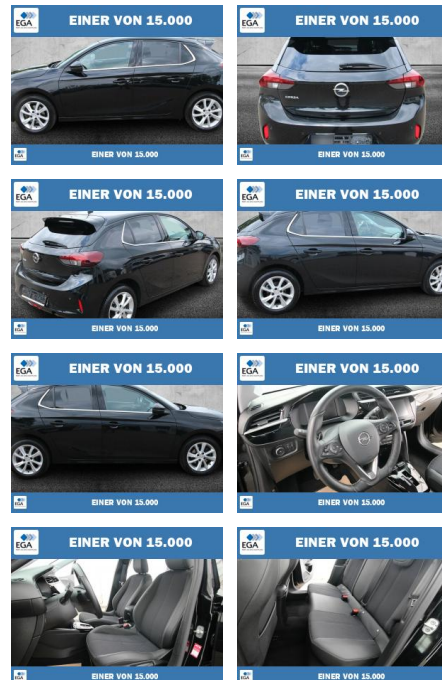

Ihr Ansprechpartner

Herr Gordon Werner
E-Mail: service@werner-automotive.de
Telefon: 034771 734917

Autoservice Gordon Werner
Scherne 1a - 06268 Barnstädt - Tel.: 034771 / 734917

Opel Corsa 1.2 Turbo Automatik Elegance LED

PW01-55110-007 Angebotsnr.:

Erstzulassung:	Kilometer:	Farbe:	Leistung:	Kraftstoffart:
01.01.2023	61.440	Schwarz	74 kW / 101 PS	Benzin

PREIS
17.990 €

FINANZIERUNGSBEISPIEL
 Laufzeit: 60 Monate Anzahlung: 25 %
 Basis-Finanzierung:* Mtl. Rate:
 Zielraten-Finanzierung:** **114 €**