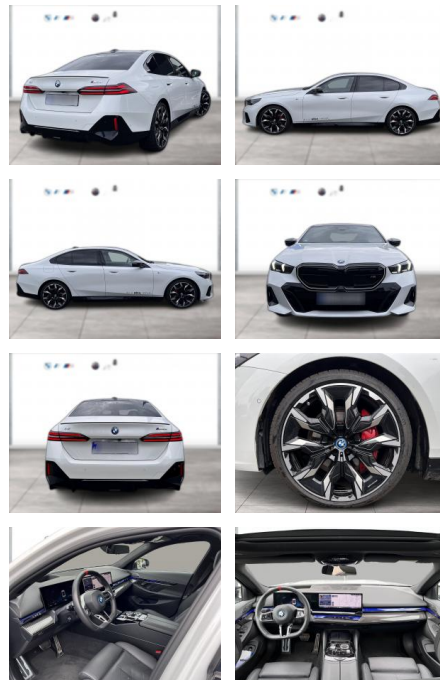

## BMW i5 M60 xDrive Limousine Sportpaket

WG05-251987 Angebotsnr.:

Erstzulassung:	Kilometer:	Farbe:	Leistung:	Kraftstoffart:
01.11.2023	19.428	Weiß	442 kW / 601 PS	Elektro

**PREIS**  
**92.960 €**

**FINANZIERUNGSBEISPIEL**  
Laufzeit: 60 Monate      Anzahlung: 25 %  
Basis-Finanzierung:\*      Mtl. Rate:  
Zielraten-Finanzierung:\*\* **590 €**