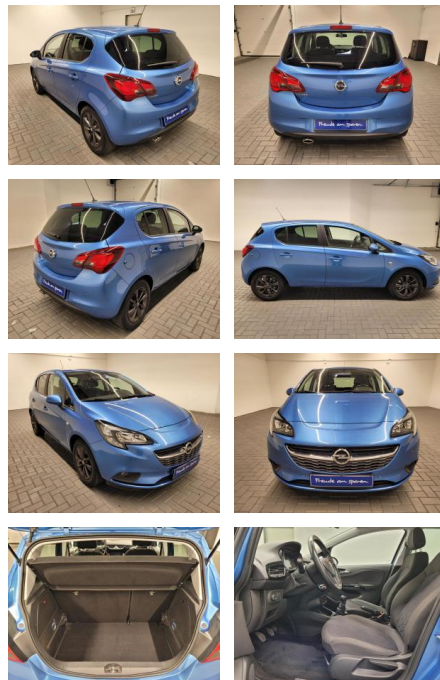

AM35-26346 **Angebotsnr.:**

| Erstzulassung: | Kilometer: | Farbe: | Leistung: | Kraftstoffart: |
|----------------|------------|--------|----------------|----------------|
| 18.09.2019 | 141.300 | | 74 kW / 101 PS | Benzin |