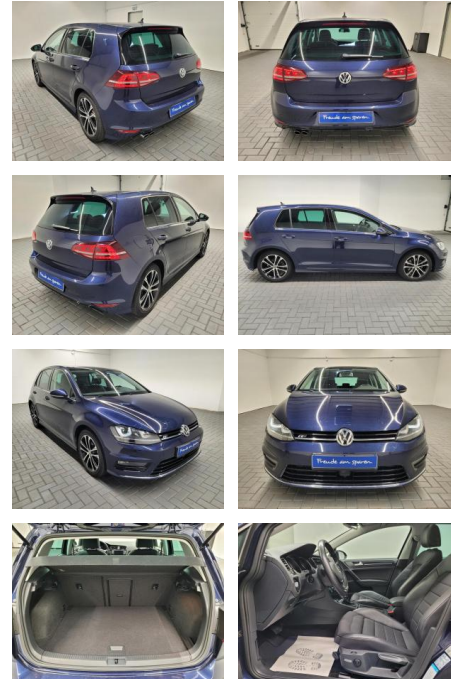

AM35-26231 **Angebotsnr.:**

| Erstzulassung: | Kilometer: | Farbe: | Leistung: | Kraftstoffart: |
|----------------|------------|--------|-----------------|----------------|
| 01.03.2016 | 89.750 | | 110 kW / 150 PS | Benzin |