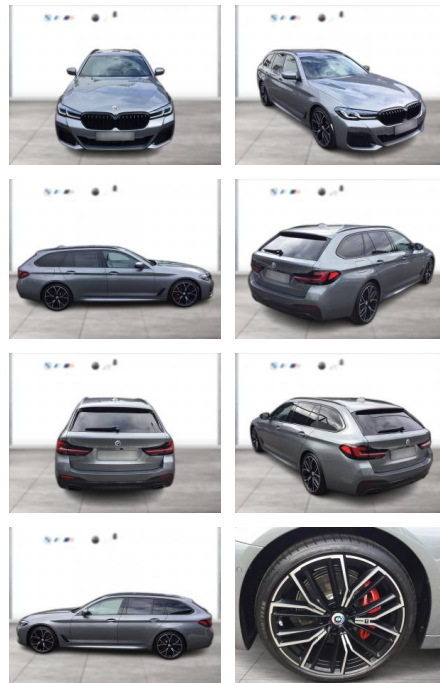

## BMW 520i TOURING M SPORT LASER HUD LEDER

WG03-260422 Angebotsnr.:

Erstzulassung:	Kilometer:	Farbe:	Leistung:	Kraftstoffart:
01.01.2023	12.601	Grau	135 kW / 184 PS	Benzin

**PREIS**  
**43.620 €**