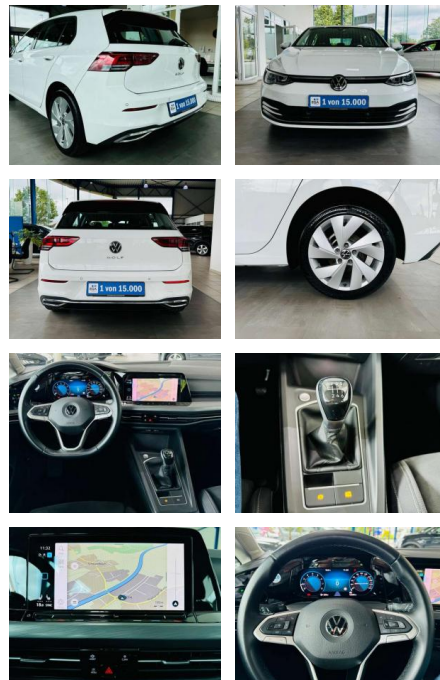

## Volkswagen Golf 1.5 TSI Style NAV LED PDC vo+hi

AV01-004911-48 Angebotsnr.:

Erstzulassung:	Kilometer:	Farbe:	Leistung:	Kraftstoffart:	Verbr. komb.	CO2-Emission	CO2-Klasse (WLTP)
01.09.2020	46.500	Weiß	96 kW / 131 PS	Benzin	5,3 l/100km	121 g/km	D