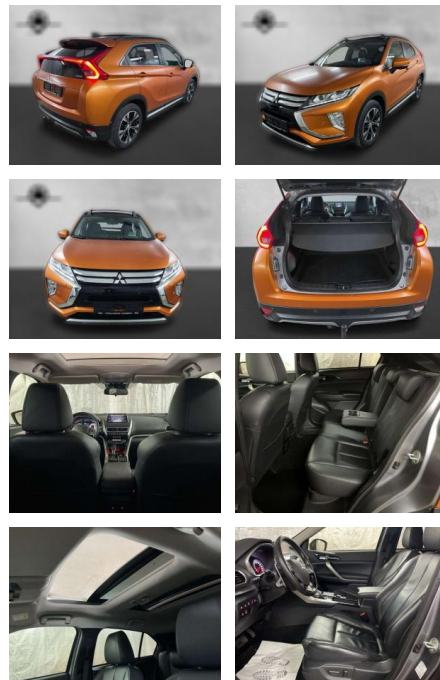

AP38-1445810 Angebotsnr.:

Erstzulassung:	Kilometer:	Farbe:	Leistung:	Kraftstoffart:
01.01.2019	77.300		120 kW / 163 PS	Benzin

PREIS
20.350 €

FINANZIERUNGSBEISPIEL
Laufzeit: 60 Monate Anzahlung: 25 %
Basis-Finanzierung:* Mtl. Rate:
Zielraten-Finanzierung:** **1129 €**

- Zwischenverkauf und Irrtümer vorbehalten. Fahrzeug ist foliert
- Originalfarbe ist Platinum Grau met.
- lückenlos Schec...

STÄNDIG ÜBER 15.000 FAHRZEUGE IM BESTAND!