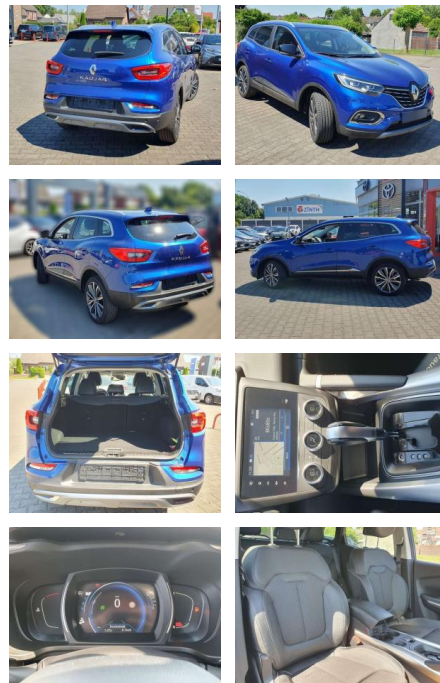

BG05-54_1658Angebotsnr.:

Erstzulassung:	Kilometer:	Farbe:	Leistung:	Kraftstoffart:
01.04.2019	50.850	Stahlblau	117 kW / 159 PS	Benzin

PREIS
21.180 €

FINANZIERUNGSBEISPIEL

Laufzeit: 60 Monate Anzahlung: 25 %
Basis-Finanzierung:* Mtl. Rate:
Zielraten-Finanzierung:** **135 €**