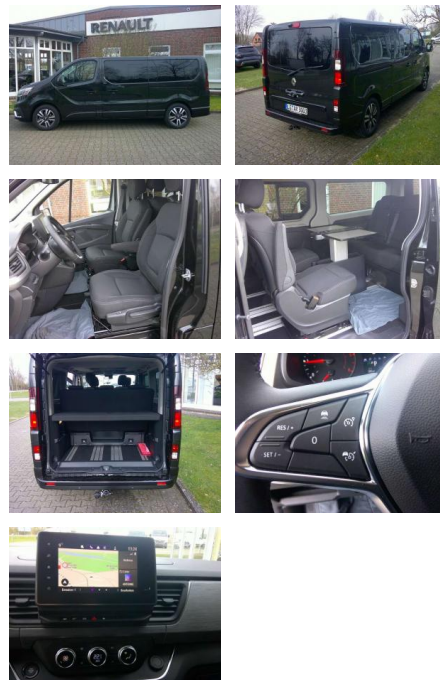

## Renault Trafic Blue dCi 170 EDC Spaceclass

HB09\_1000 **Angebotsnr.:**

Erstzulassung:	Kilometer:	Farbe:	Leistung:	Kraftstoffart:	Verbr. komb.	CO2-Emission	CO2-Klasse (WLTP)
01.11.2023	3.000	Schwarz	125 kW / 170 PS	Benzin	7,2 l/100km	189 g/km	G