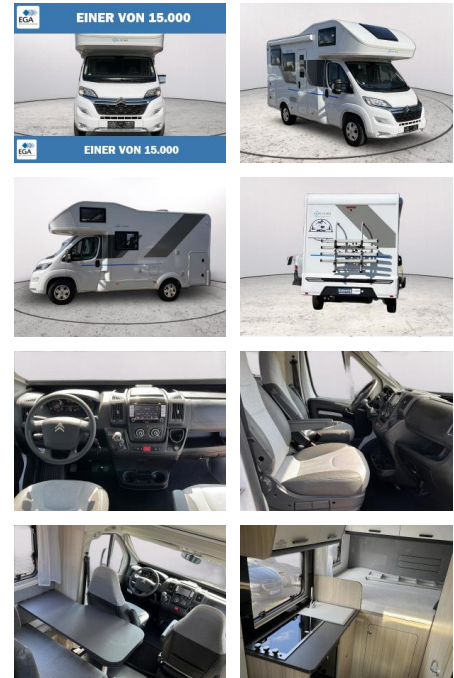

Autoservice Gordon Werner
Scherne 1a - 06268 Barnstädt - Tel.: 034771 / 734917

Ihr Ansprechpartner

Herr Gordon Werner
E-Mail: service@werner-automotive.de
Telefon: 034771 734917

Sun Living A60 SP X-TRA A60 SP X-TRA *Markise *K...

AB73-0072-21787 Angebotsnr.:

Erstzulassung:	Kilometer:	Farbe:	Leistung:	Kraftstoffart:
02.03.2022	48.913	Weiß	103 kW / 140 PS	Diesel

PREIS	FINANZIERUNGSBEISPIEL	
50.840 €	Laufzeit: 60 Monate Anzahlung: 25 % Basis-Finanzierung:* Mtl. Rate: Zielraten-Finanzierung:** 323 €	* Basisfinanzierung: Anzahlung: 12.710 Euro, Laufzeit: 60 Monate, Nettodarlehen: 38.130 Euro, Gesamtbetrag: 54.643 Euro, Zinssätze: 3.92% Sollz. (gebunden), 3.99% eff. ** Zielratenfinanzierung: Anzahlung: 12.710 Euro, Laufzeit: 60 Monate, Nettodarlehen: 38.130 Euro, Zielrate: 25.420 Euro, Gesamtbetrag: 57.179 Euro, Zinssätze: 3.92% Sollz. (gebunden), 3.99% eff., Vermittlung für: Santander Consumer Bank Repräsentatives Beispiel gem. § 17 Abs. 4 PAngV. Diese Finanzierungsangebote sind Beispiele. Gerne ermitteln wir für Sie Ihr individuelles Angebot.

Ausstattung

Besonderheiten

- Fahrerhaus Klimaanlage
- elektrische Trittstufe
- Navigationssystem
- Markise
- Parksensoren hinten
- Rückfahrkamera
- Tempomat
- Fahrradträger für 4 Fahrräder
- Panorama Dachfenster Front
- faltverdunkelung Fahrerhaus
- Zentralverriegelung mit Fernbedienung
- Standheizung
- Winterfest
- Fliegenschutz Wohnraum
- Kühlschrank
- 3 Flammen Kocher
- Heckgarage mit 2 Türen links und rechts
- Gasheizung
- Fahrerhaussitze höhen- bzw. neigungsverstellbar mit Armlehnen und

- Cassetten-Toilette mit elektrischer Spülung
- ABS

Sicherheit

- Reifendruckkontrollsystem
- PDC Park Distance Control hinten
- Anti-Blockiersystem ABS
- Antischlupfregelung ASC+T
- elektronische Stabilitätskontrolle (ESP / DSP)
- Servolenkung
- Geschwindigkeitsregelung (Tempomat)
- Wegfahrsperre
- ESP
- Hill Holder
- Traction+
- etc
- Isofix Kindersitz Befestigung Rückbank

Multimedia

- USB
- Radio DAB
- Touchscreen
- Radio
- CD Radio
- Freisprechen
- Navigation mit Bildschirm
- MP3 Anschluss
- Bluetooth
- Radioantenne im Außenspiegel

Komfort

- Berganfahrassistent
- Klimaanlage
- Front-Airbags
- Zentralverriegelung
- Fernbedienung Zentralverriegelung
- Bordcomputer
- ASR

STÄNDIG ÜBER 15.000 FAHRZEUGE IM BESTAND!