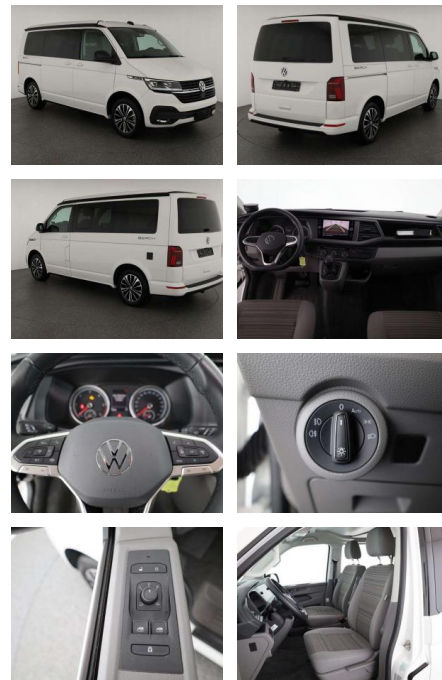

AN07-PH090036 Angebotsnr.:

Erstzulassung:	Kilometer:	Farbe:	Leistung:	Kraftstoffart:	Verbr. komb.	CO2-Emission	CO2-Klasse (WLTP)
01.07.2023	11.900	Weiß	150 kW / 204 PS	Benzin	8,6 l/100km	225 g/km	G

PREIS
67.930 €