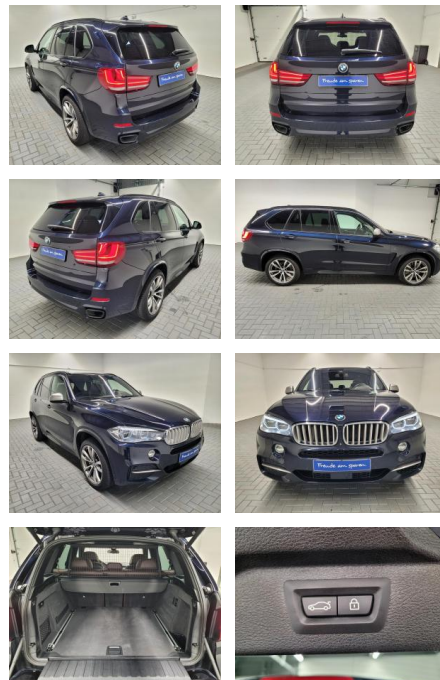

## BMW X5 M50 "LED/Leder/360°/Pano/AHK/20""LM"

AM35-26193 **Angebotsnr.:**

Erstzulassung:	Kilometer:	Farbe:	Leistung:	Kraftstoffart:
22.06.2017	136.600		280 kW / 381 PS	Diesel

**PREIS**  
**45.920 €**

**FINANZIERUNGSBEISPIEL**  
 Laufzeit: 60 Monate      Anzahlung: 25 %  
 Basis-Finanzierung:\*      Mtl. Rate:  
 Zielraten-Finanzierung:\*\* **292 €**