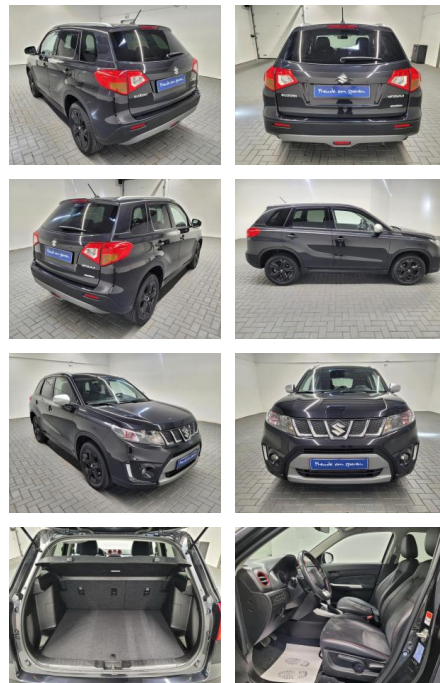

Autoservice Gordon Werner
Scherne 1a - 06268 Barnstädt - Tel.: 034771 / 734917

Ihr Ansprechpartner

Herr Gordon Werner
E-Mail: service@werner-automotive.de
Telefon: 034771 734917

Suzuki Vitara "S 4x4 LED/Navi/SHZ/PDC/Kamera

AM35-26194 **Angebotsnr.:**

Erstzulassung:	Kilometer:	Farbe:	Leistung:	Kraftstoffart:
19.01.2018	96.600		103 kW / 140 PS	Benzin

PREIS
21.400 €

FINANZIERUNGSBEISPIEL

Laufzeit: 60 Monate Anzahlung: 25 %
Basis-Finanzierung:* Mtl. Rate:
Zielraten-Finanzierung:** **136 €**