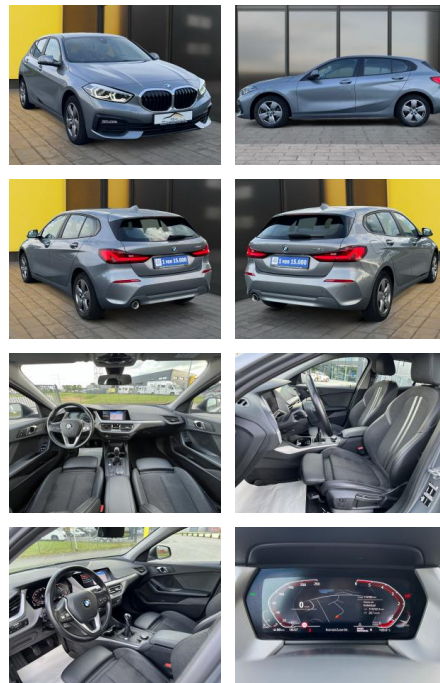

AB19-NB3-114Angebotsnr.:

| Erstzulassung: | Kilometer: | Farbe: | Leistung: | Kraftstoffart: |
|----------------|------------|--------|----------------|----------------|
| 08.04.2022 | 113.000 | Grau | 85 kW / 116 PS | Diesel |