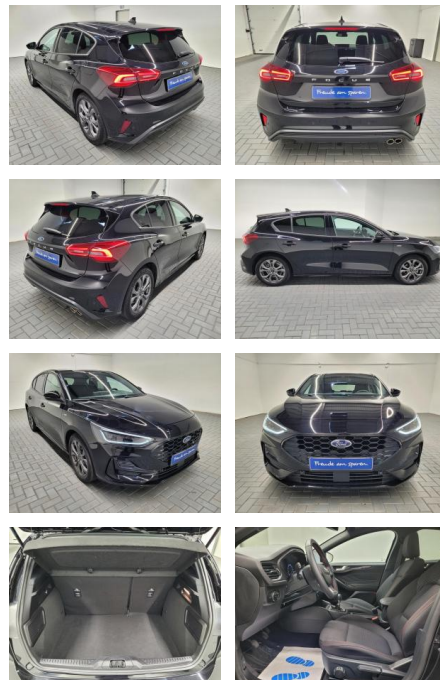

AM35-26169 **Angebotsnr.:**

Erstzulassung:	Kilometer:	Farbe:	Leistung:	Kraftstoffart:
18.05.2023	9.730		92 kW / 125 PS	Benzin

PREIS
22.810 €

FINANZIERUNGSBEISPIEL

Laufzeit: 60 Monate Anzahlung: 25 %
Basis-Finanzierung:* Mtl. Rate:
Zielraten-Finanzierung:** **145 €**