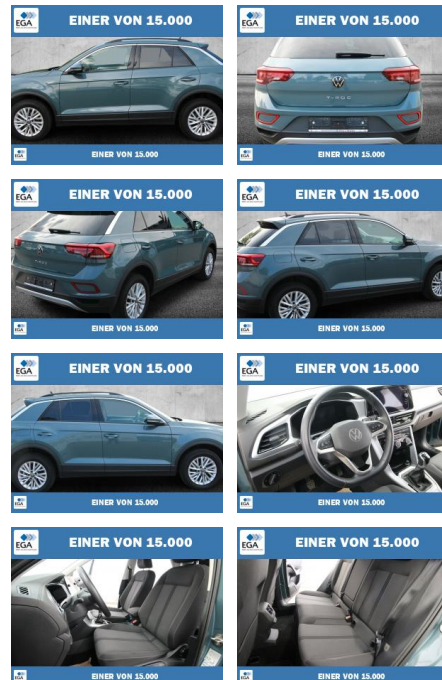

## Volkswagen T-Roc 1.5 TSI OPF Life LED+NAVI

PW01-43885-12 Angebotsnr.:

Erstzulassung:	Kilometer:	Farbe:	Leistung:	Kraftstoffart:
01.06.2022	69.702	Blau	110 kW / 150 PS	Benzin

PREIS	FINANZIERUNGSBEISPIEL	
<b>23.040 €</b>	Laufzeit: 60 Monate	Anzahlung: 25 %
	Basis-Finanzierung:**	Mtl. Rate: <b>146 €</b>
	Zielraten-Finanzierung:**	