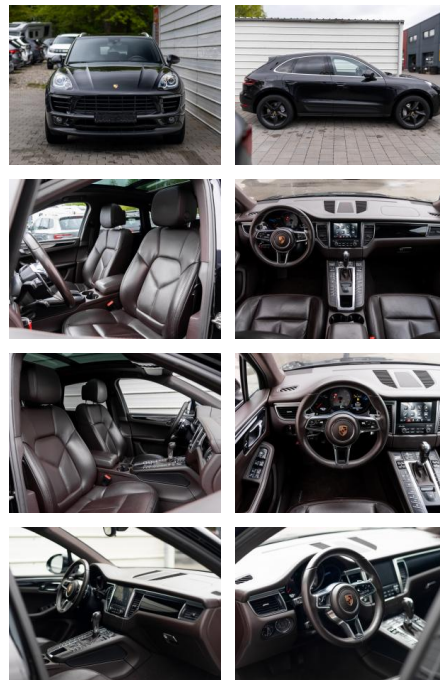

Erstzulassung:	Kilometer:	Farbe:	Leistung:	Kraftstoffart:
01.01.2017	121.000		250 kW / 340 PS	Benzin

PREIS
39.300 €

FINANZIERUNGSBEISPIEL

Laufzeit: 60 Monate Anzahlung: 25 %
Basis-Finanzierung:* Mtl. Rate:
Zielraten-Finanzierung:** **250 €**