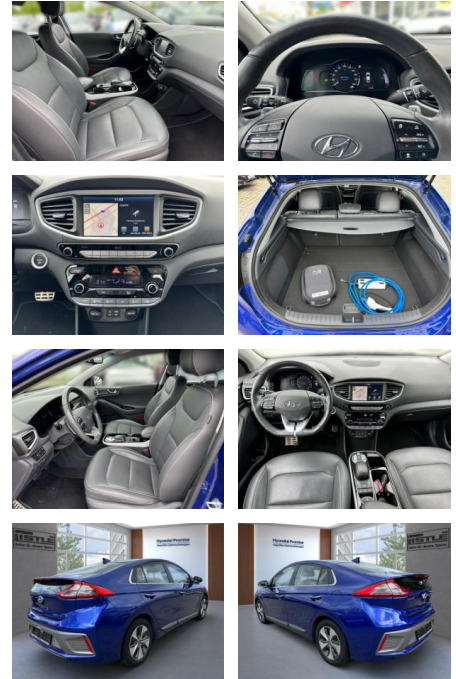

Autoservice Gordon Werner
Scherne 1a - 06268 Barnstädt - Tel.: 034771 / 734917

Ihr Ansprechpartner

Herr Gordon Werner
E-Mail: service@werner-automotive.de
Telefon: 034771 734917

Hyundai IONIQ Premium Elektro +NAVI+KLIMA+PDC

AL33-046096L Angebotsnr.:

Erstzulassung:	Kilometer:	Farbe:	Leistung:	Kraftstoffart:
01.11.2019	41.145		88 kW / 120 PS	Elektro

PREIS
19.730 €

FINANZIERUNGSBEISPIEL
Laufzeit: 60 Monate   Anzahlung: 25 %
Basis-Finanzierung:*   Mtl. Rate:
Zielraten-Finanzierung:**   **125 €**

* Basisfinanzierung: Anzahlung: 4.933 Euro, Laufzeit: 60 Monate, Nettodarlehen: 14.798 Euro, Gesamtbetrag: 21.207 Euro, Zinssätze: 3,92% Sollz. (gebunden), 3,99% eff.
** Zielratenfinanzierung: Anzahlung: 4.933 Euro, Laufzeit: 60 Monate, Nettodarlehen: 14.798 Euro, Zielrate: 9.865 Euro, Gesamtbetrag: 22.191 Euro, Zinssätze: 3,92% Sollz. (gebunden), 3,99% eff.,

Vermittlung für: Santander Consumer Bank
Repräsentatives Beispiel gem. § 17 Abs. 4 PAngV. Diese Finanzierungsangebote sind Beispiele. Gerne ermitteln wir für Sie Ihr individuelles Angebot.

Ausstattung

Sicherheit

- PDC Park Distance Control hinten
- Anti-Blockiersystem ABS
- Antischlupfregelung ASC+T
- elektronische Stabilitätskontrolle (ESP / DSP)
- Servolenkung
- Regensensor
- Wegfahrsperre
- Kindersitzbefestigung
- PDC Park Distance Control vorne
- ABS
- Airbag
- Beifahrer-Airbag
- Wegfahrsperre
- Seitenairbags
- Alarmanlage
- ESP
- Antriebsschlupfregelung
- Reifendruckkontrolle
- Traktionskontrolle

- Kopfairbag
- Knieairbag
- Kindersitzbefestigung
- Pannenset
- Isofix Beifahrersitz
- AirbagHinten
- Entertainment: Navigationssystem
- Soundsystem
- Radio
- Telefonvorbereitung
- AUX-In
- USB-Anschluss
- MP3
- Bluetooth
- Freisprecheinrichtung
- Apple CarPlay
- Android Auto
- Sprachsteuerung
- DAB
- WLAN
- Touchscreen

- Musikstreaming
- Qualität: Garantie
- Scheckheftgepflegt
- Dekra Siegel
- GW Plus
- HUAU neu
- Nichtraucherfahrzeug
- Sonstiges: Metallic
- Alufelgen
- Gepaeckraumabdeckung
- Stossfaenger in Wagenfarbe
- Elektrische Parkbremse
- Lenkradheizung
- Fahrerprofilwahl
- Sommerreifen
- Winterpaket

Multimedia

- Radio
- el. Sitzverstellung
- Navigation mit Bildschirm

STÄNDIG ÜBER 15.000 FAHRZEUGE IM BESTAND!