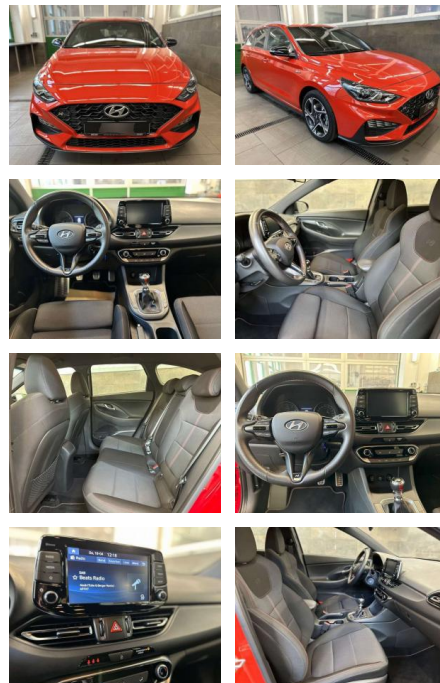

CS09-1673781 **Angebotsnr.:**

Erstzulassung:	Kilometer:	Farbe:	Leistung:	Kraftstoffart:
01.09.2021	27.618	Rot	88 kW / 120 PS	Benzin

PREIS
21.790 €

FINANZIERUNGSBEISPIEL

Laufzeit: 60 Monate Anzahlung: 25 %
Basis-Finanzierung:* Mtl. Rate:
Zielraten-Finanzierung:** **138 €**