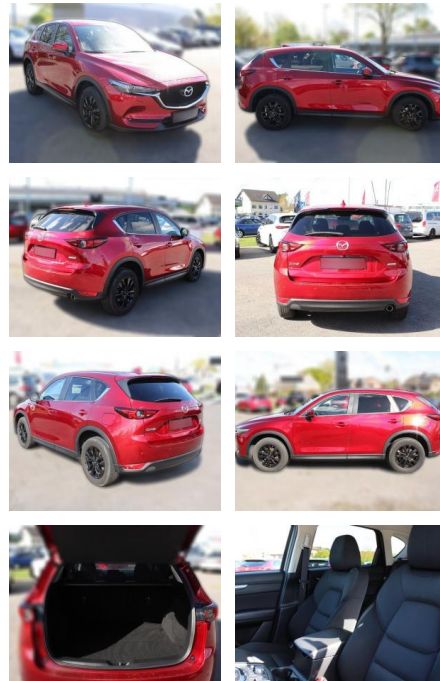

MB04-14996 **Angebotsnr.:**

Erstzulassung:	Kilometer:	Farbe:	Leistung:	Kraftstoffart:
08.11.2018	75.985	Diverse	110 kW / 150 PS	Diesel

PREIS
21.600 €

FINANZIERUNGSBEISPIEL

Laufzeit: 60 Monate Anzahlung: 25 %
Basis-Finanzierung:* Mtl. Rate:
Zielraten-Finanzierung:** **137 €**