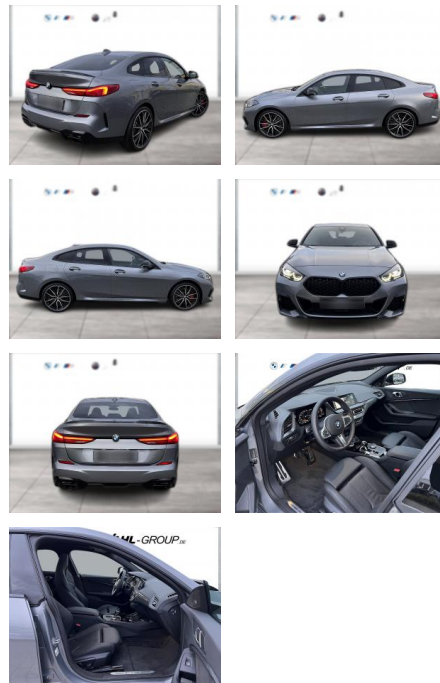

WG05-248773 Angebotsnr.:

Erstzulassung:	Kilometer:	Farbe:	Leistung:	Kraftstoffart:
01.01.2024	18.607	Grau	225 kW / 306 PS	Benzin

PREIS	FINANZIERUNGSBEISPIEL	
54.440 €	Laufzeit: 60 Monate	Anzahlung: 25 %
	Basis-Finanzierung:**	Mtl. Rate:
	Zielraten-Finanzierung:**	346 €