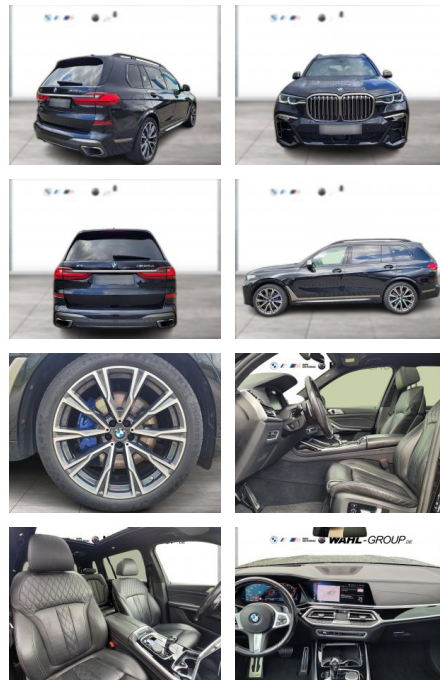

WG00-216253 Angebotsnr.:

| Erstzulassung: | Kilometer: | Farbe: | Leistung: | Kraftstoffart: |
|----------------|------------|---------|-----------------|----------------|
| 01.04.2020 | 94.154 | Schwarz | 294 kW / 400 PS | Diesel |