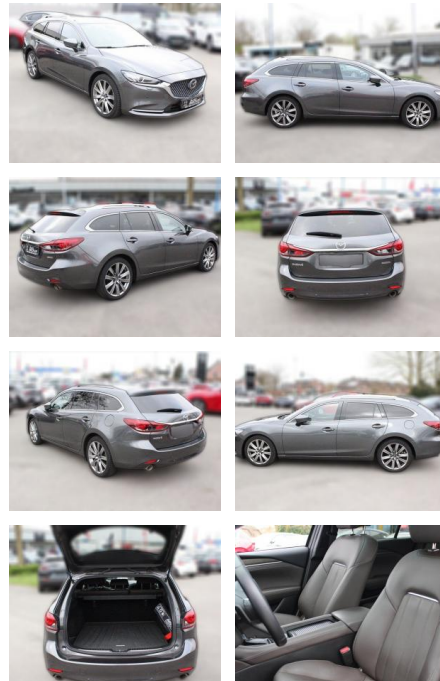

Autoservice Gordon Werner
Scherne 1a - 06268 Barnstädt - Tel.: 034771 / 734917

Ihr Ansprechpartner

Herr Gordon Werner
E-Mail: service@werner-automotive.de
Telefon: 034771 734917

Mazda 6 SKYACTIV-D 184

MB04-15094 **Angebotsnr.:**

Erstzulassung:	Kilometer:	Farbe:	Leistung:	Kraftstoffart:
09.08.2020	66.780	Diverse	135 kW / 184 PS	Diesel

PREIS
27.970 €

FINANZIERUNGSBEISPIEL

Laufzeit: 60 Monate Anzahlung: 25 %
Basis-Finanzierung:* Mtl. Rate:
Zielraten-Finanzierung:** **178 €**