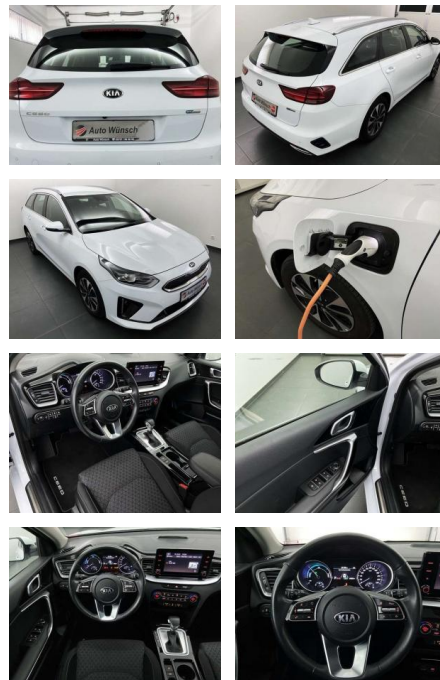

## Kia cee'd / Ceed SW 1.6 GDI DCT

AW48-6810\_16AAngebotsnr.:

<b>Erstzulassung:</b>	<b>Kilometer:</b>	<b>Farbe:</b>	<b>Leistung:</b>	<b>Kraftstoffart:</b>
01.07.2021	64.620	Weiß	104 kW / 141 PS	Benzin

**PREIS**  
**20.970 €**