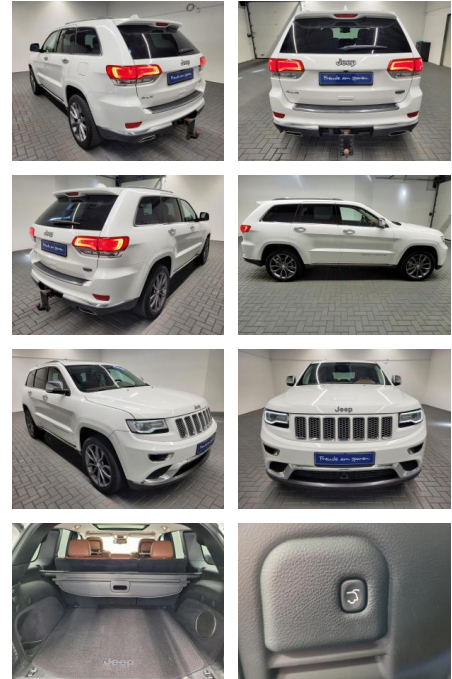

AM35-25728 **Angebotsnr.:**

| | | | | |
|-----------------------|-------------------|---------------|------------------|-----------------------|
| Erstzulassung: | Kilometer: | Farbe: | Leistung: | Kraftstoffart: |
| 01.07.2015 | 138.000 | | 210 kW / 286 PS | Benzin |